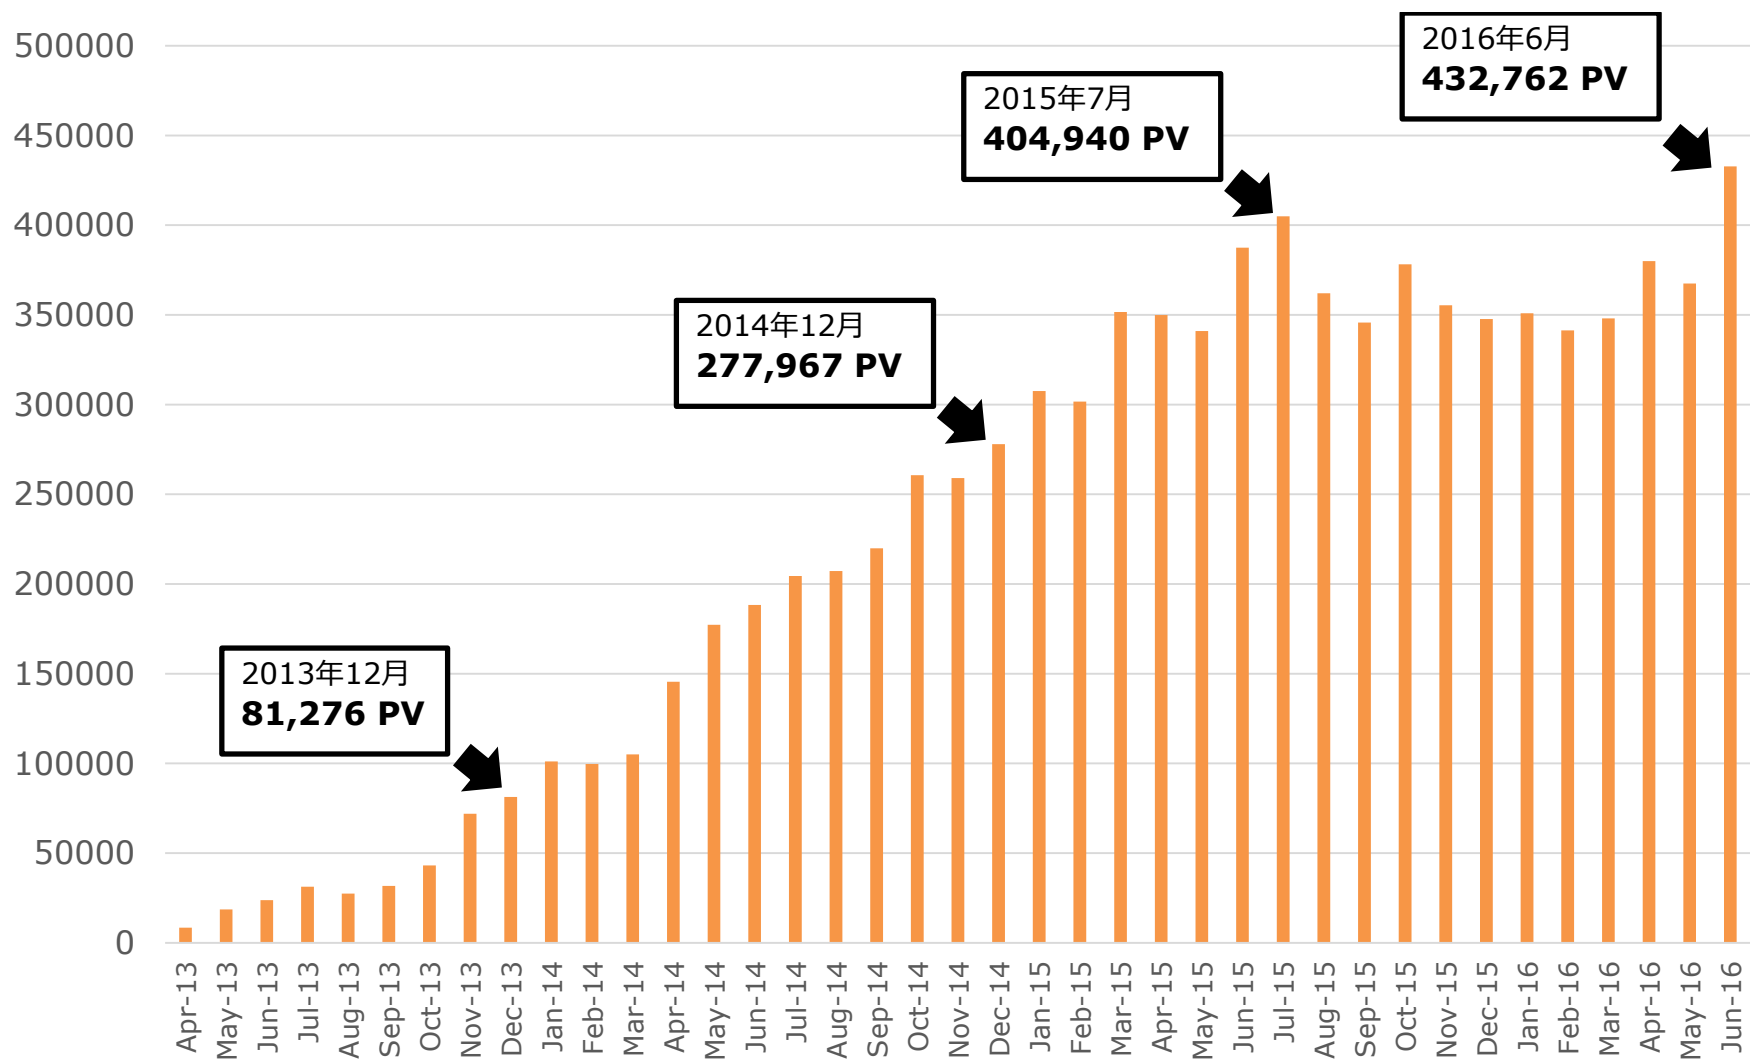

メディアデータ ② : 月間ページビュー数