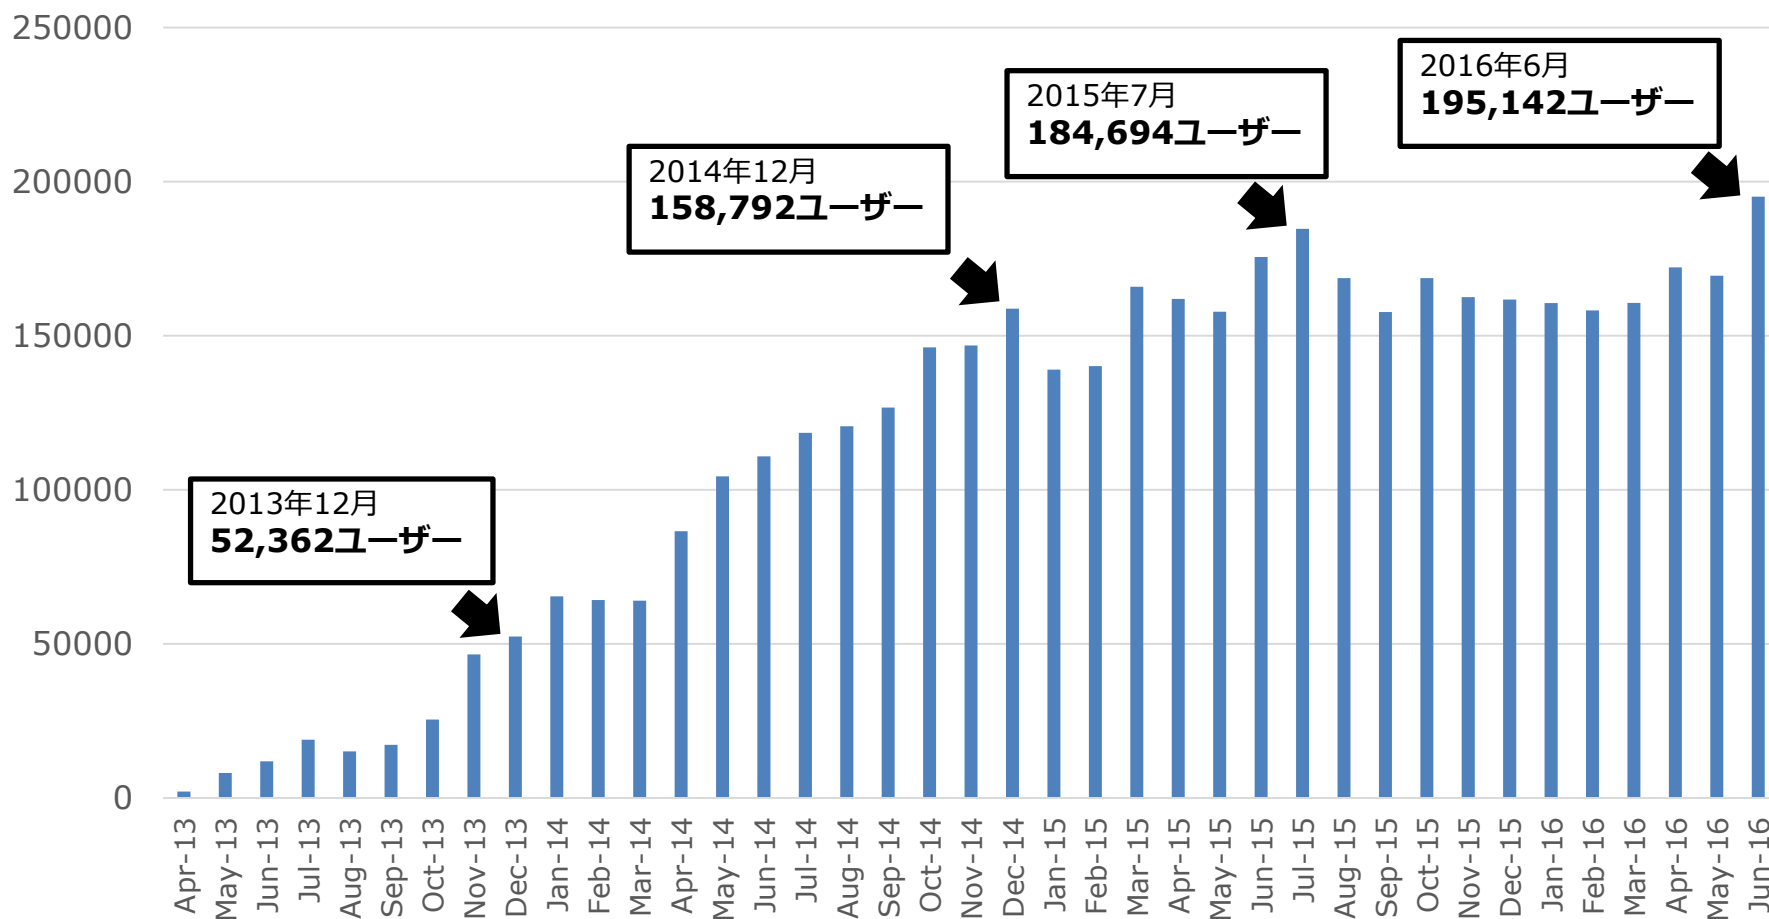

# メディアデータ ① : 月間ユニークユーザー数

月間UU (2013年4月～2016年6月)